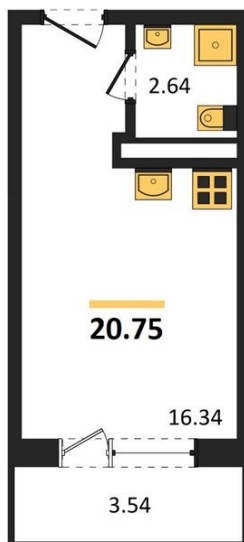

1983

НЕДВИЖИМОСТЬ И ИНВЕСТИЦИИ

Студия № 338

Этаж 17/18 · 20,80 м²

Студия

г. Воронеж

<https://www.kvartiri36.ru/search/new/9911/>

| | | | |
|------------|----------------------------|-------|----------------------------|
| № квартиры | 338 | Этаж | 17 / 18 |
| Площадь | 20,80 м² | Жилая | 16,30 м² |
| Отделка | Без отделки | | |