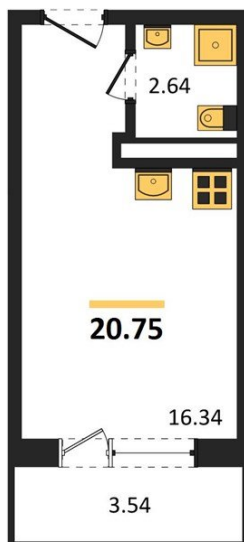

1983

НЕДВИЖИМОСТЬ И ИНВЕСТИЦИИ

Студия № 329

Этаж 16/18 · 20,80 м²

Студия

г. Воронеж

<https://www.kvartiri36.ru/search/new/9910/>

№ квартиры	329	Этаж	16 / 18
Площадь	20,80 м²	Жилая	16,30 м²
Отделка	Без отделки		