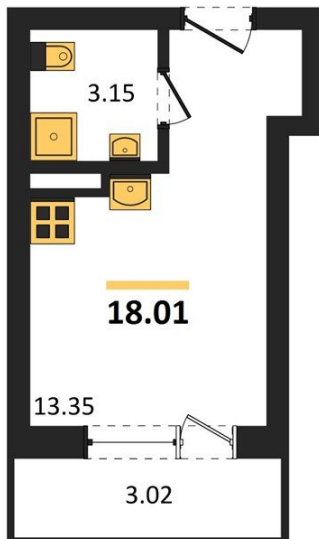

1983

НЕДВИЖИМОСТЬ И ИНВЕСТИЦИИ

Студия № 416

Этаж 15/18 · 18,00 м²

Студия

г. Воронеж

<https://www.kvartiri36.ru/search/new/9876/>

№ квартиры	416	Этаж	15 / 18
Площадь	18,00 м²	Жилая	13,40 м²
Отделка	Без отделки		