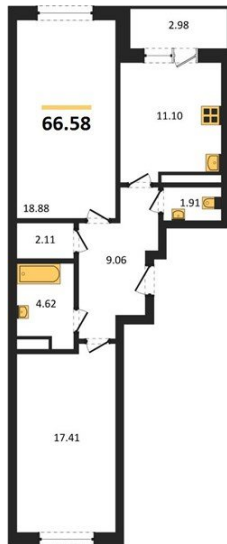

1983

НЕДВИЖИМОСТЬ И ИНВЕСТИЦИИ

2-комнатная квартира № 422Этаж 16/18 · 66,60 м²**2-комнатная квартира**

г. Воронеж

<https://www.kvartiri36.ru/search/new/9875/>

№ квартиры	422	Этаж	16 / 18
Площадь	66,60 м²	Жилая	36,30 м²
Кухня	11,10 м²	Отделка	Без отделки