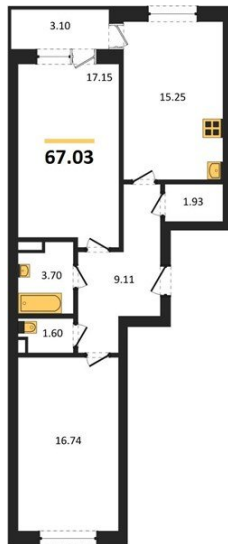

1983

НЕДВИЖИМОСТЬ И ИНВЕСТИЦИИ

2-комнатная квартира № 686Этаж 12/18 · 67,00 м²**2-комнатная квартира**

г. Воронеж

<https://www.kvartiri36.ru/search/new/9849/>

№ квартиры	686	Этаж	12 / 18
Площадь	67,00 м²	Жилая	33,90 м²
Кухня	15,20 м²	Отделка	Без отделки