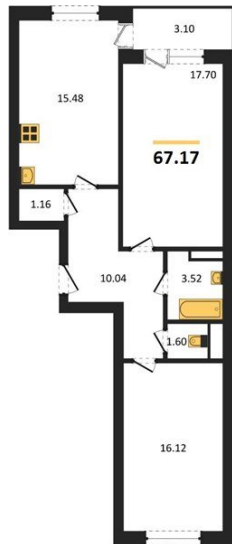

1983

НЕДВИЖИМОСТЬ И ИНВЕСТИЦИИ

2-комнатная квартира № 445Этаж 6/18 · 67,20 м²**2-комнатная квартира**

г. Воронеж

<https://www.kvartiri36.ru/search/new/9818/>

№ квартиры	445	Этаж	6 / 18
Площадь	67,20 м²	Жилая	33,80 м²
Кухня	15,50 м²	Отделка	Без отделки