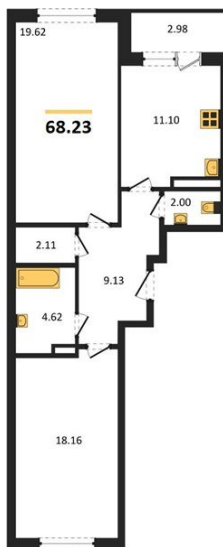

1983

НЕДВИЖИМОСТЬ И ИНВЕСТИЦИИ

2-комнатная квартира № 636Этаж 14/18 · 68,20 м²**2-комнатная квартира**

г. Воронеж

<https://www.kvartiri36.ru/search/new/9810/>

№ квартиры	636	Этаж	14 / 18
Площадь	68,20 м²	Жилая	37,80 м²
Кухня	11,10 м²	Отделка	Без отделки