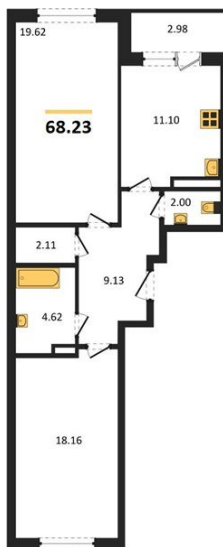

1983

НЕДВИЖИМОСТЬ И ИНВЕСТИЦИИ

2-комнатная квартира № 616Этаж 10/18 · 68,20 м²**2-комнатная квартира**

г. Воронеж

<https://www.kvartiri36.ru/search/new/9808/>

№ квартиры	616	Этаж	10 / 18
Площадь	68,20 м²	Жилая	37,80 м²
Кухня	11,10 м²	Отделка	Без отделки