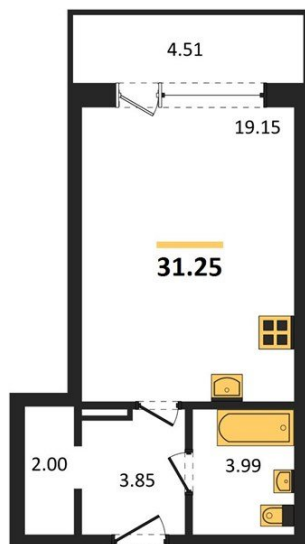

1983

НЕДВИЖИМОСТЬ И ИНВЕСТИЦИИ

Студия № 222

Этаж 14/14 · 31,20 м²

Студия

г. Воронеж

<https://www.kvartiri36.ru/search/new/9790/>

№ квартиры	222	Этаж	14 / 14
Площадь	31,20 м²	Жилая	19,20 м²
Отделка	Без отделки		