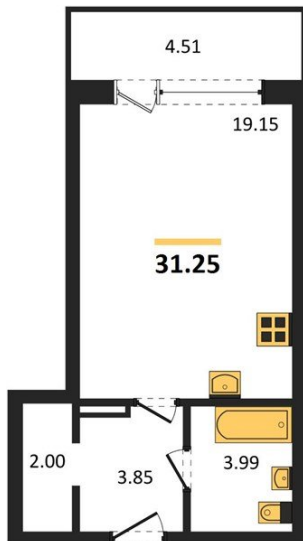

1983

НЕДВИЖИМОСТЬ И ИНВЕСТИЦИИ

Студия № 212

Этаж 13/14 · 31,20 м²

Студия

г. Воронеж

<https://www.kvartiri36.ru/search/new/9789/>

№ квартиры	212	Этаж	13 / 14
Площадь	31,20 м²	Жилая	19,20 м²
Отделка	Без отделки		