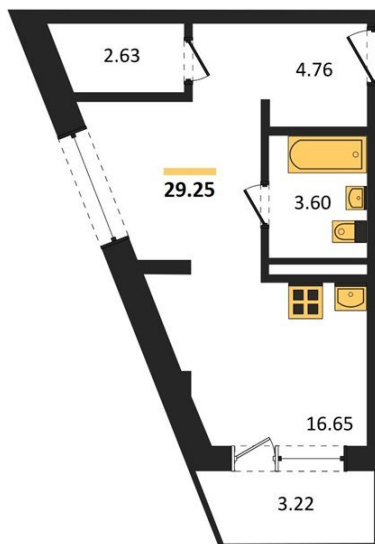

1983

НЕДВИЖИМОСТЬ И ИНВЕСТИЦИИ

Студия № 350

Этаж 16/24 · 29,20 м²

Студия

г. Воронеж

<https://www.kvartiri36.ru/search/new/9783/>

№ квартиры	350	Этаж	16 / 24
Площадь	29,20 м²	Жилая	16,60 м²
Отделка	Без отделки		