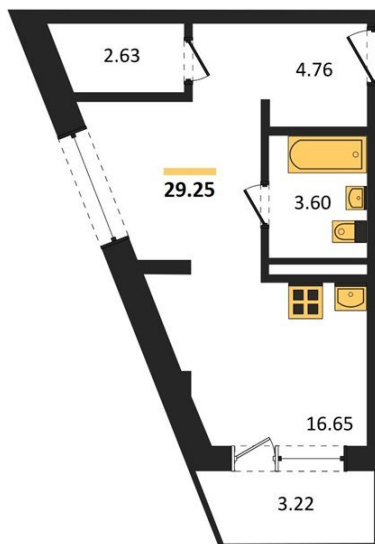

1983

НЕДВИЖИМОСТЬ И ИНВЕСТИЦИИ

Студия № 342

Этаж 15/24 · 29,20 м²

Студия

г. Воронеж

<https://www.kvartiri36.ru/search/new/9782/>

№ квартиры	342	Этаж	15 / 24
Площадь	29,20 м²	Жилая	16,60 м²
Отделка	Без отделки		