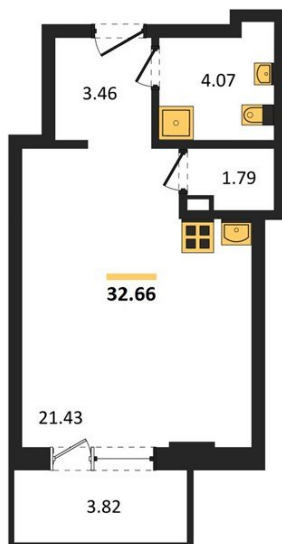

1983

НЕДВИЖИМОСТЬ И ИНВЕСТИЦИИ

Студия № 320/2

Этаж 12/24 · 32,70 м²

Студия

г. Воронеж

<https://www.kvartiri36.ru/search/new/9761/>

№ квартиры	320/2	Этаж	12 / 24
Площадь	32,70 м²	Жилая	21,40 м²
Отделка	Без отделки		