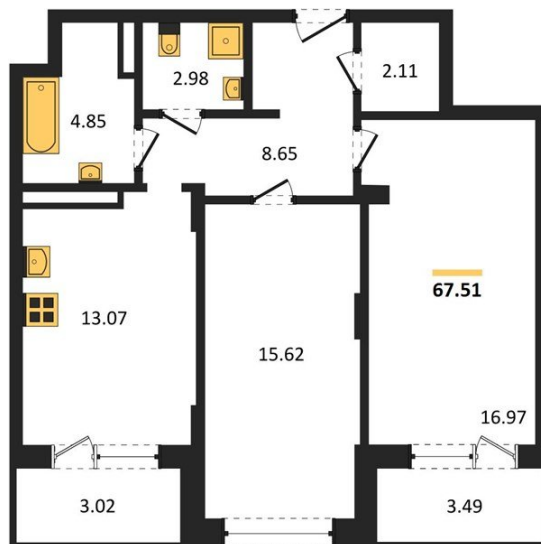

1983

НЕДВИЖИМОСТЬ И ИНВЕСТИЦИИ

2-комнатная квартира № 241Этаж 4/24 · 67,50 м²**2-комнатная квартира**

г. Воронеж

<https://www.kvartiri36.ru/search/new/9754/>

№ квартиры	241	Этаж	4 / 24
Площадь	67,50 м²	Жилая	32,60 м²
Кухня	13,10 м²	Отделка	Без отделки