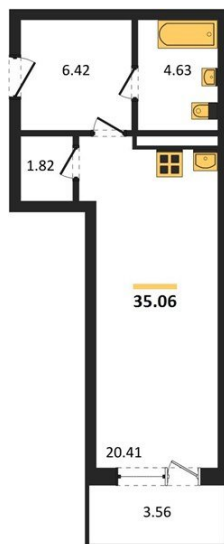

1983

НЕДВИЖИМОСТЬ И ИНВЕСТИЦИИ

Студия № 300

Этаж 10/24 · 35,10 м²

Студия

г. Воронеж

<https://www.kvartiri36.ru/search/new/9752/>

№ квартиры	300	Этаж	10 / 24
Площадь	35,10 м²	Жилая	20,40 м²
Отделка	Без отделки		