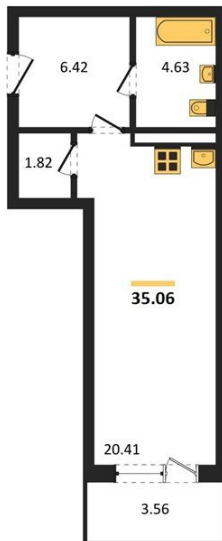

## Студия № 280

Этаж 8/24 · 35,10 м²

### Студия

г. Воронеж

<https://www.kvartiri36.ru/search/new/9750/>

№ квартиры	<b>280</b>	Этаж	<b>8 / 24</b>
Площадь	<b>35,10 м²</b>	Жилая	<b>20,40 м²</b>
Отделка	<b>Без отделки</b>		

Цена за м² **155 023 ₺**