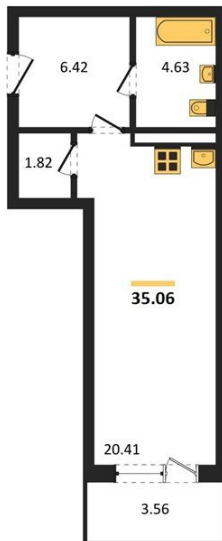

1983

НЕДВИЖИМОСТЬ И ИНВЕСТИЦИИ

Студия № 270

Этаж 7/24 · 35,10 м²

Студия

г. Воронеж

<https://www.kvartiri36.ru/search/new/9749/>

№ квартиры	270	Этаж	7 / 24
Площадь	35,10 м²	Жилая	20,40 м²
Отделка	Без отделки		