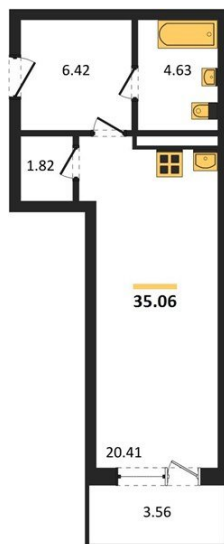

## Студия № 260

Этаж 6/24 · 35,10 м²

### Студия

г. Воронеж

<https://www.kvartiri36.ru/search/new/9748/>

№ квартиры	<b>260</b>	Этаж	<b>6 / 24</b>
Площадь	<b>35,10 м²</b>	Жилая	<b>20,40 м²</b>
Отделка	<b>Без отделки</b>		

Цена за м² **155 023 ₺**