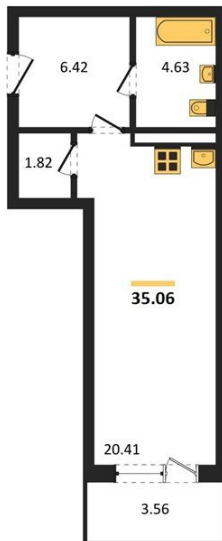

1983

НЕДВИЖИМОСТЬ И ИНВЕСТИЦИИ

Студия № 250

Этаж 5/24 · 35,10 м²

Студия

г. Воронеж

<https://www.kvartiri36.ru/search/new/9747/>

№ квартиры	250	Этаж	5 / 24
Площадь	35,10 м²	Жилая	20,40 м²
Отделка	Без отделки		