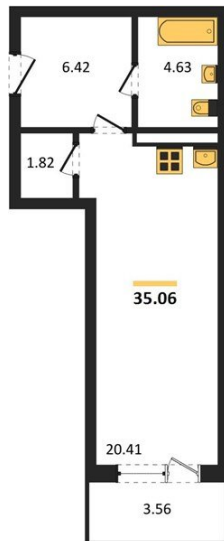

1983

НЕДВИЖИМОСТЬ И ИНВЕСТИЦИИ

Студия № 240

Этаж 4/24 · 35,10 м²

Студия

г. Воронеж

<https://www.kvartiri36.ru/search/new/9746/>

№ квартиры	240	Этаж	4 / 24
Площадь	35,10 м²	Жилая	20,40 м²
Отделка	Без отделки		