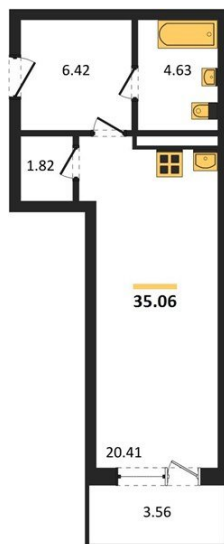

1983

НЕДВИЖИМОСТЬ И ИНВЕСТИЦИИ

Студия № 220Этаж 2/24 · 35,10 м²**Студия**

г. Воронеж

<https://www.kvartiri36.ru/search/new/9744/>

№ квартиры	220	Этаж	2 / 24
Площадь	35,10 м²	Жилая	20,40 м²
Отделка	Без отделки		