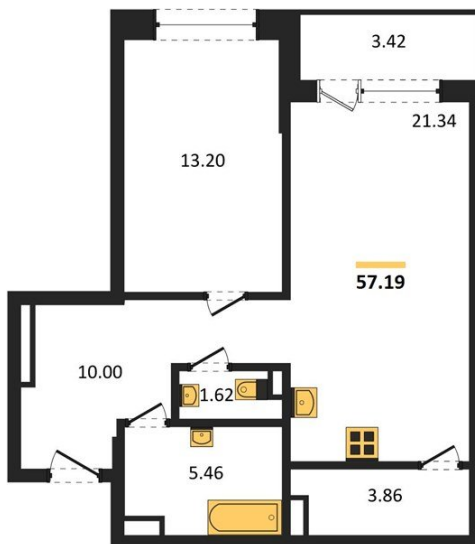

1983

НЕДВИЖИМОСТЬ И ИНВЕСТИЦИИ

1-комнатная квартира № 680Этаж 22/24 · 57,20 м²**1-комнатная квартира**

г. Воронеж

<https://www.kvartiri36.ru/search/new/9720/>

№ квартиры	680	Этаж	22 / 24
Площадь	57,20 м²	Жилая	13,20 м²
Кухня	21,30 м²	Отделка	Без отделки