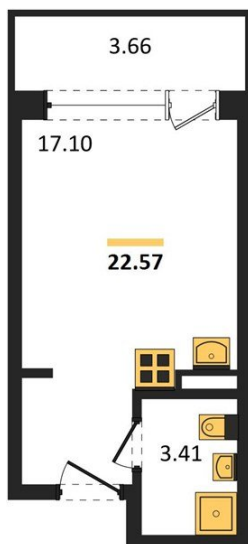

1983

НЕДВИЖИМОСТЬ И ИНВЕСТИЦИИ

Студия № 385

Этаж 2/24 · 22,60 м²

Студия

г. Воронеж

<https://www.kvartiri36.ru/search/new/9676/>

№ квартиры	385	Этаж	2 / 24
Площадь	22,60 м²	Жилая	17,10 м²
Отделка	Без отделки		