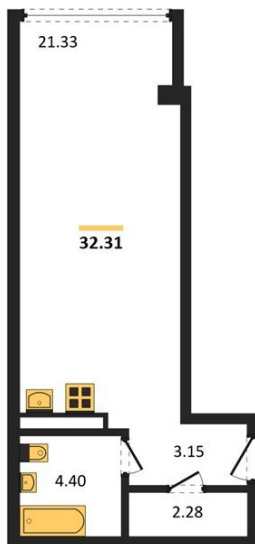

1983

НЕДВИЖИМОСТЬ И ИНВЕСТИЦИИ

Студия № 485

Этаж 10/24 · 32,30 м²

Студия

г. Воронеж

<https://www.kvartiri36.ru/search/new/9672/>

№ квартиры	485	Этаж	10 / 24
Площадь	32,30 м²	Жилая	21,30 м²
Отделка	Без отделки		