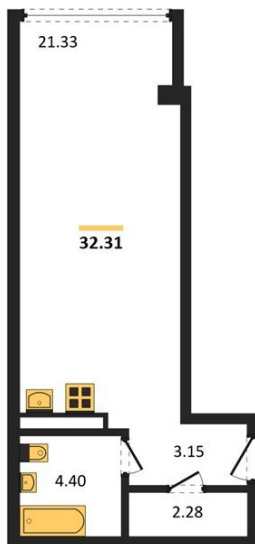

1983

НЕДВИЖИМОСТЬ И ИНВЕСТИЦИИ

Студия № 446

Этаж 7/24 · 32,30 м²

Студия

г. Воронеж

<https://www.kvartiri36.ru/search/new/9671/>

№ квартиры	446	Этаж	7 / 24
Площадь	32,30 м²	Жилая	21,30 м²
Отделка	Без отделки		