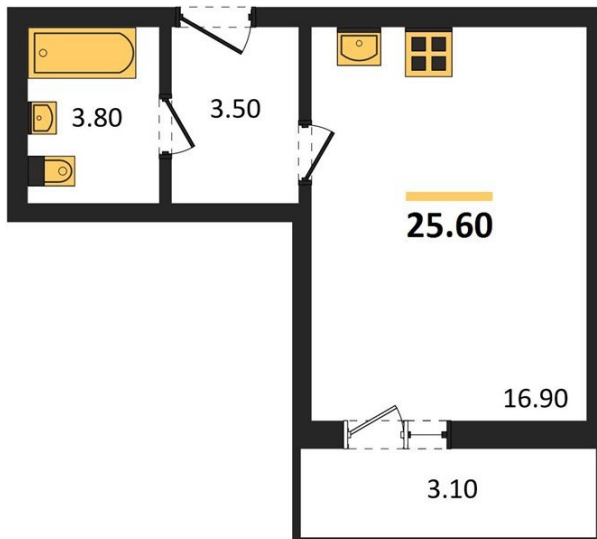

## Студия № 348

Этаж 1/20 · 25,60 м²

### Студия

г. Воронеж

<https://www.kvartiri36.ru/search/new/9624/>

№ квартиры	<b>348</b>	Этаж	<b>1 / 20</b>
Площадь	<b>25,60 м²</b>	Жилая	<b>16,90 м²</b>
Отделка	<b>Чистовая</b>		

Цена за м² **200 188 ₺**