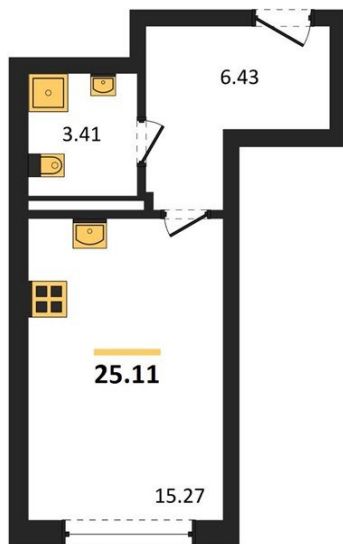

1983

НЕДВИЖИМОСТЬ И ИНВЕСТИЦИИ

Студия № 467

Этаж 18/18 · 25,10 м²

Уже Есть Вся Необходимая Инфраструктура

г. Воронеж

<https://www.kvartiri36.ru/search/new/9541/>

№ квартиры	467	Этаж	18 / 18
Площадь	25,10 м²	Жилая	15,30 м²
Отделка	Предчистовая		