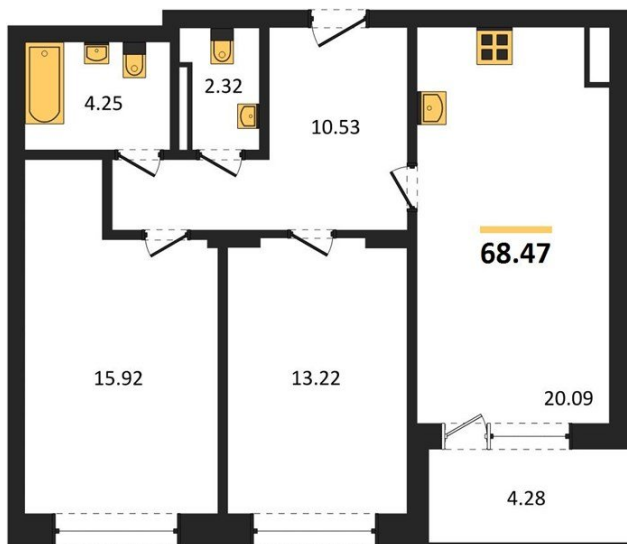

1983

НЕДВИЖИМОСТЬ И ИНВЕСТИЦИИ

2-комнатная квартира № 462Этаж 18/18 · 68,50 м²**Уже Есть Вся Необходимая Инфраструктура**

г. Воронеж

<https://www.kvartiri36.ru/search/new/9536/>

№ квартиры	462	Этаж	18 / 18
Площадь	68,50 м²	Жилая	29,10 м²
Кухня	20,10 м²	Отделка	Предчистовая