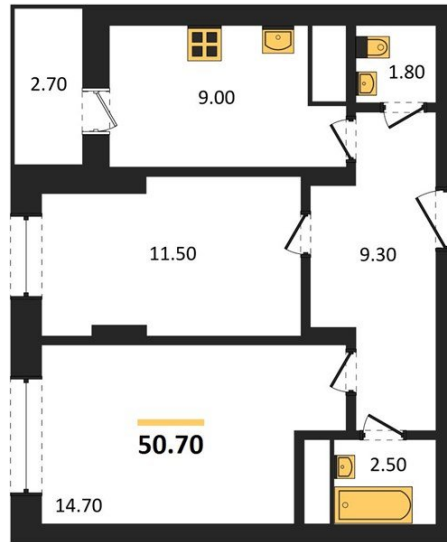

1983

НЕДВИЖИМОСТЬ И ИНВЕСТИЦИИ

2-комнатная квартира № 279Этаж 20/21 · 50,70 м²**Спроектированы Квартиры С Различными Планировками**

г. Воронеж

<https://www.kvartiri36.ru/search/new/9511/>

№ квартиры	279	Этаж	20 / 21
Площадь	50,70 м²	Жилая	26,20 м²
Кухня	9,00 м²	Отделка	Предчистовая