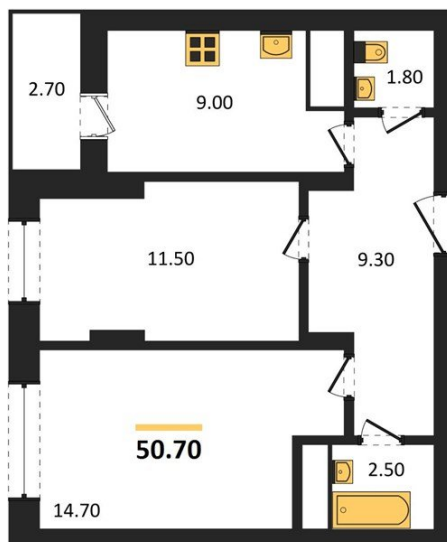

1983

НЕДВИЖИМОСТЬ И ИНВЕСТИЦИИ

2-комнатная квартира № 239Этаж 10/21 · 50,70 м²**Спроектированы Квартиры С Различными Планировками**

г. Воронеж

<https://www.kvartiri36.ru/search/new/9501/>

№ квартиры	239	Этаж	10 / 21
Площадь	50,70 м²	Жилая	26,20 м²
Кухня	9,00 м²	Отделка	Предчистовая