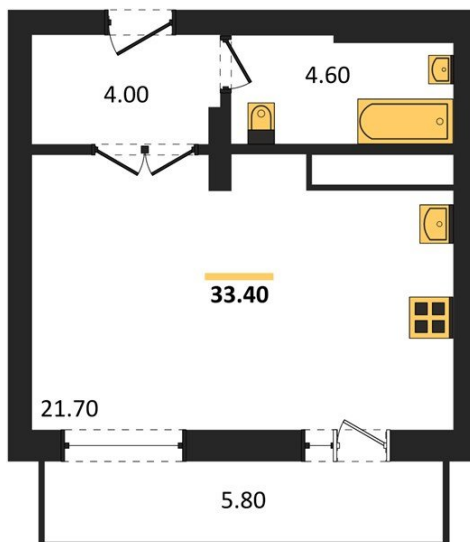

1983

НЕДВИЖИМОСТЬ И ИНВЕСТИЦИИ

Студия № 68

Этаж 15/21 · 33,40 м²

Спроектированы Квартыры С Различными Планировками

г. Воронеж

<https://www.kvartiri36.ru/search/new/9494/>

№ квартиры	68	Этаж	15 / 21
Площадь	33,40 м²	Жилая	21,70 м²
Отделка	Чистовая		