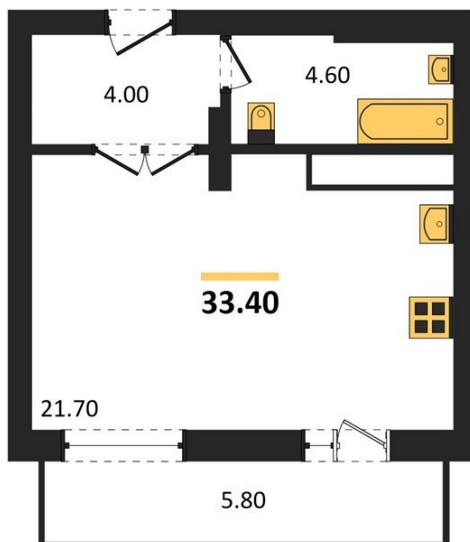

1983

НЕДВИЖИМОСТЬ И ИНВЕСТИЦИИ

Студия № 38

Этаж 9/21 · 33,40 м²

Спроектированы Квартиры С Различными Планировками

г. Воронеж

<https://www.kvartiri36.ru/search/new/9489/>

№ квартиры	38	Этаж	9 / 21
Площадь	33,40 м²	Жилая	21,70 м²
Отделка	Чистовая		