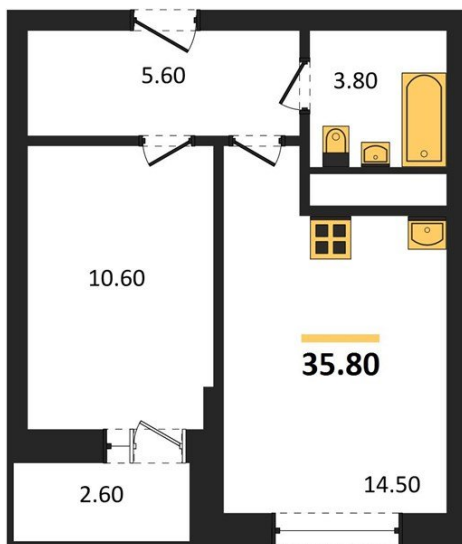

1983

НЕДВИЖИМОСТЬ И ИНВЕСТИЦИИ

1-комнатная квартира № 168Этаж 15/21 · 35,80 м²**Спроектированы Квартиры С Различными Планировками**

г. Воронеж

<https://www.kvartiri36.ru/search/new/9440/>

№ квартиры	168	Этаж	15 / 21
Площадь	35,80 м²	Жилая	10,60 м²
Кухня	14,50 м²	Отделка	Предчистовая