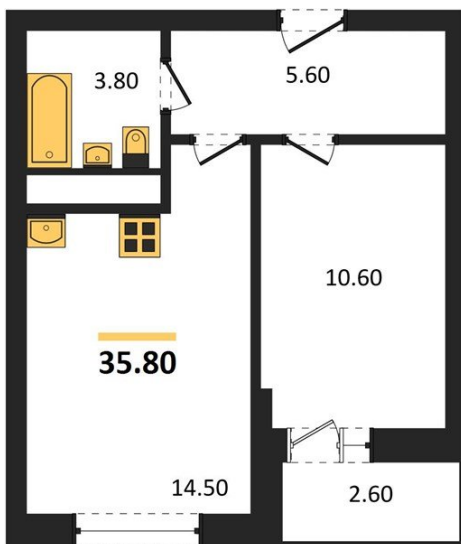

1983

НЕДВИЖИМОСТЬ И ИНВЕСТИЦИИ

1-комнатная квартира № 104Этаж 2/21 · 35,80 м²**Спроектированы Квартиры С Различными Планировками**

г. Воронеж

<https://www.kvartiri36.ru/search/new/9424/>

№ квартиры	104	Этаж	2 / 21
Площадь	35,80 м²	Жилая	10,60 м²
Кухня	14,50 м²	Отделка	Предчистовая