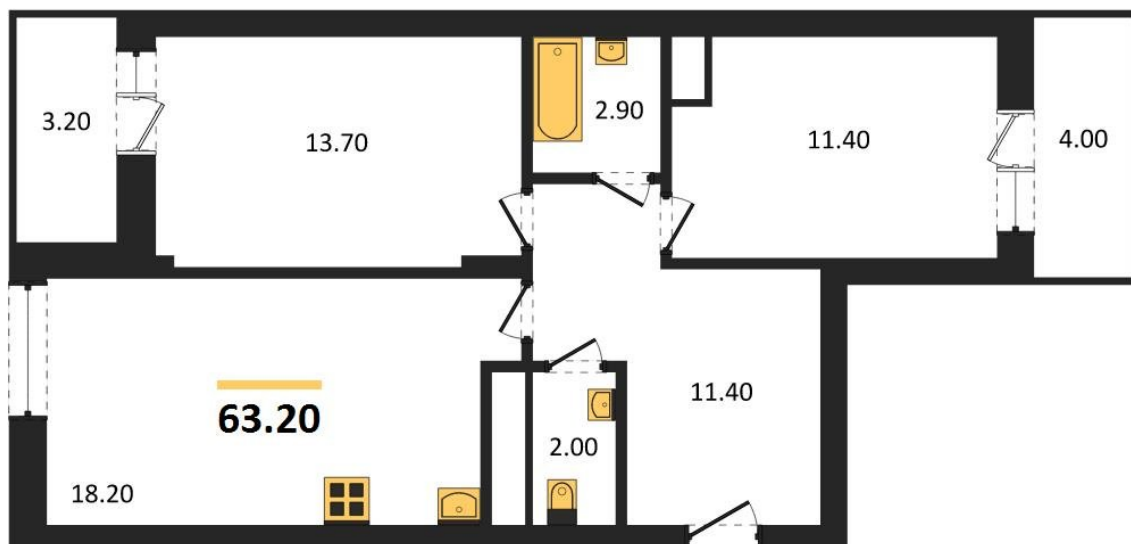

1983

НЕДВИЖИМОСТЬ И ИНВЕСТИЦИИ

2-комнатная квартира № 106Этаж 2/21 · 63,20 м²**Спроектированы Квартиры С Различными Планировками**

г. Воронеж

<https://www.kvartiri36.ru/search/new/9422/>

№ квартиры	106	Этаж	2 / 21
Площадь	63,20 м²	Жилая	25,10 м²
Кухня	18,20 м²	Отделка	Предчистовая