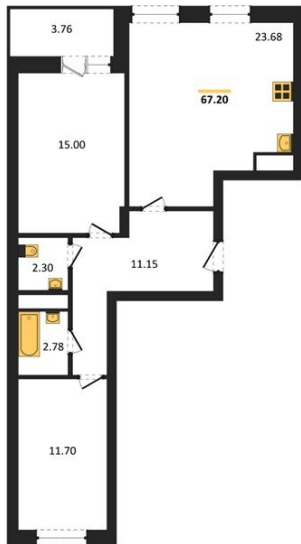

1983

НЕДВИЖИМОСТЬ И ИНВЕСТИЦИИ

2-комнатная квартира № 20Этаж 5/21 · 67,20 м²**Спроектированы Квартиры С Различными Планировками**

г. Воронеж

<https://www.kvartiri36.ru/search/new/9412/>

№ квартиры	20	Этаж	5 / 21
Площадь	67,20 м²	Жилая	26,70 м²
Кухня	23,70 м²	Отделка	Предчистовая