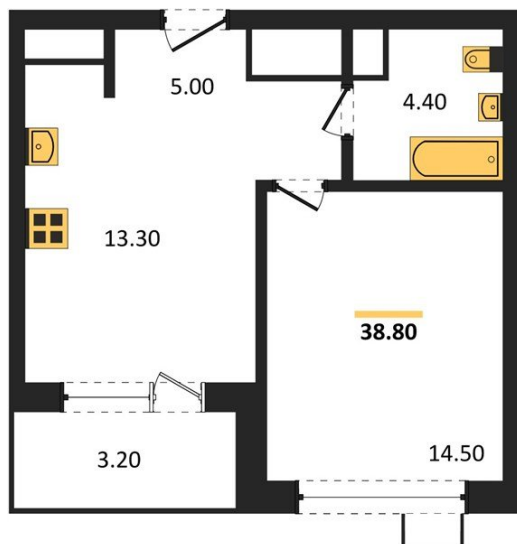

1983

НЕДВИЖИМОСТЬ И ИНВЕСТИЦИИ

1-комнатная квартира № 355Этаж 8/13 · 38,80 м²**Возводится 4 Дома С Переменной Этажностью 11-13 Эт**

г. Воронеж

<https://www.kvartiri36.ru/search/new/9384/>

№ квартиры	355	Этаж	8 / 13
Площадь	38,80 м²	Жилая	14,50 м²
Кухня	13,30 м²	Отделка	Предчистовая