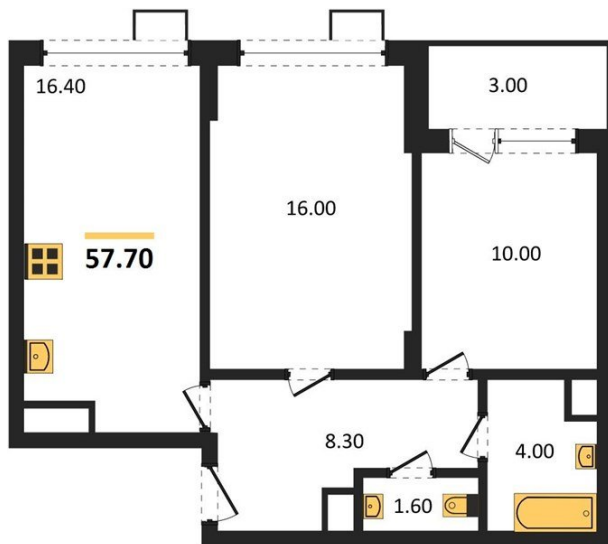

1983

НЕДВИЖИМОСТЬ И ИНВЕСТИЦИИ

2-комнатная квартира № 422

Этаж 2/13 · 57,70 м²

Возводится 4 Дома С Переменной Этажностью 11-13 Эт

г. Воронеж

<https://www.kvartiri36.ru/search/new/9378/>

№ квартиры	422	Этаж	2 / 13
Площадь	57,70 м²	Жилая	26,00 м²
Кухня	16,40 м²	Отделка	Предчистовая

Цена за м²

125 000 ₹

Стоимость

7 212 500 ₹

Действительно на 08.06.2026

АН «1983»

квартиры36.рф · г. Воронеж

+7 (473) 202-32-33