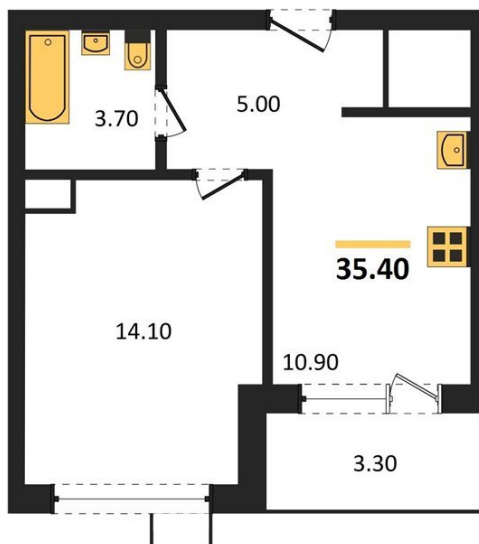

1983

НЕДВИЖИМОСТЬ И ИНВЕСТИЦИИ

1-комнатная квартира № 404Этаж 12/13 · 35,40 м²**Возводится 4 Дома С Переменной Этажностью 11-13 Эт**

г. Воронеж

<https://www.kvartiri36.ru/search/new/9364/>

№ квартиры	404	Этаж	12 / 13
Площадь	35,40 м²	Жилая	14,10 м²
Кухня	10,90 м²	Отделка	Предчистовая