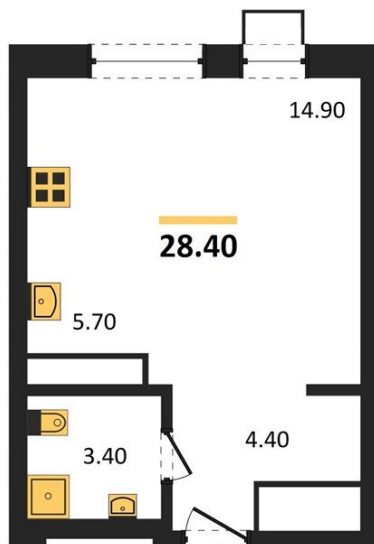

## Студия № 421

Этаж 2/13 · 28,40 м²

### Возводится 4 Дома С Переменной Этажностью 11-13 Эт

г. Воронеж

<https://www.kvartiri36.ru/search/new/9363/>

№ квартиры	<b>421</b>	Этаж	<b>2 / 13</b>
Площадь	<b>28,40 м²</b>	Жилая	<b>14,90 м²</b>
Отделка	<b>Предчистовая</b>		