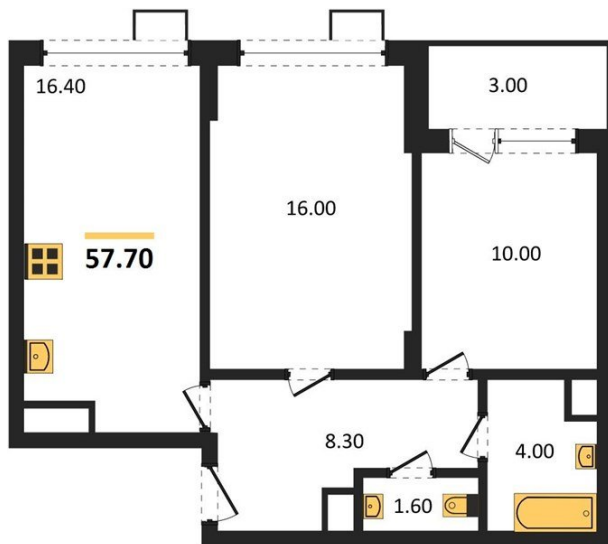

1983

НЕДВИЖИМОСТЬ И ИНВЕСТИЦИИ

2-комнатная квартира № 446Этаж 4/13 · 57,70 м²**Возводится 4 Дома С Переменной Этажностью 11-13 Эт**

г. Воронеж

<https://www.kvartiri36.ru/search/new/9348/>

№ квартиры	446	Этаж	4 / 13
Площадь	57,70 м²	Жилая	26,00 м²
Кухня	16,40 м²	Отделка	Предчистовая