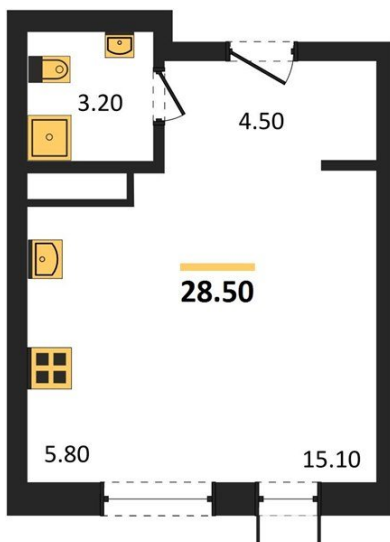

1983

НЕДВИЖИМОСТЬ И ИНВЕСТИЦИИ

Студия № 418Этаж 1/13 · 28,50 м²**Возводится 4 Дома С Переменной Этажностью 11-13 Эт**

г. Воронеж

<https://www.kvartiri36.ru/search/new/9342/>

№ квартиры	418	Этаж	1 / 13
Площадь	28,50 м²	Жилая	15,10 м²
Отделка	Предчистовая		