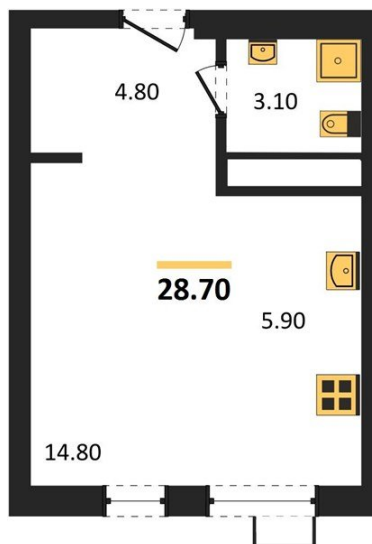

1983

НЕДВИЖИМОСТЬ И ИНВЕСТИЦИИ

Студия № 42

Этаж 4/11 · 28,70 м²

Возводится 4 Дома С Переменной Этажностью 11-13 Эт

г. Воронеж

<https://www.kvartiri36.ru/search/new/9325/>

№ квартиры	42	Этаж	4 / 11
Площадь	28,70 м ²	Жилая	14,80 м ²
Отделка	Предчистовая		