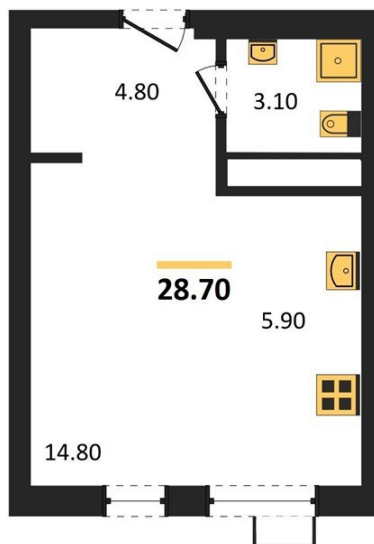

1983

НЕДВИЖИМОСТЬ И ИНВЕСТИЦИИ

Студия № 16

Этаж 2/11 · 28,70 м²

Возводится 4 Дома С Переменной Этажностью 11-13 Эт

г. Воронеж

<https://www.kvartiri36.ru/search/new/9321/>

№ квартиры	16	Этаж	2 / 11
Площадь	28,70 м²	Жилая	14,80 м²
Отделка	Предчистовая		