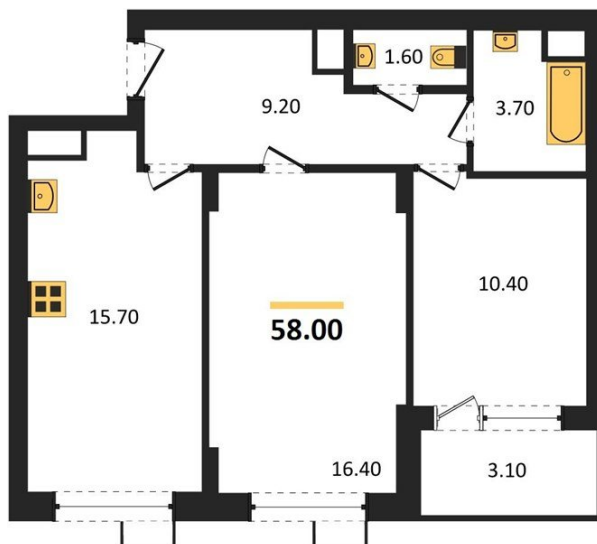

1983

НЕДВИЖИМОСТЬ И ИНВЕСТИЦИИ

2-комнатная квартира № 15Этаж 2/11 · 58,00 м²**Возводится 4 Дома С Переменной Этажностью 11-13 Эт**

г. Воронеж

<https://www.kvartiri36.ru/search/new/9319/>

№ квартиры	15	Этаж	2 / 11
Площадь	58,00 м²	Жилая	26,80 м²
Кухня	15,70 м²	Отделка	Предчистовая