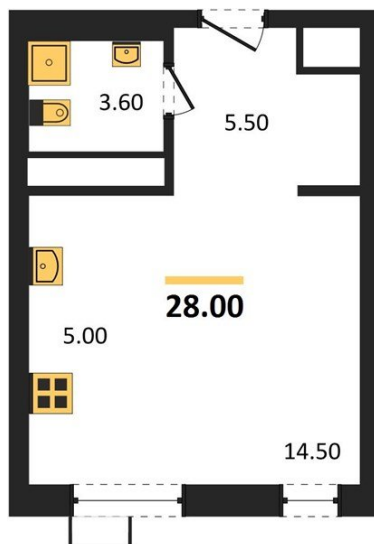

1983

НЕДВИЖИМОСТЬ И ИНВЕСТИЦИИ

Студия № 159Этаж 2/11 · 28,00 м²**Возводится 4 Дома С Переменной Этажностью 11-13 Эт**

г. Воронеж

<https://www.kvartiri36.ru/search/new/9301/>

№ квартиры	159	Этаж	2 / 11
Площадь	28,00 м²	Жилая	14,50 м²
Отделка	Предчистовая		