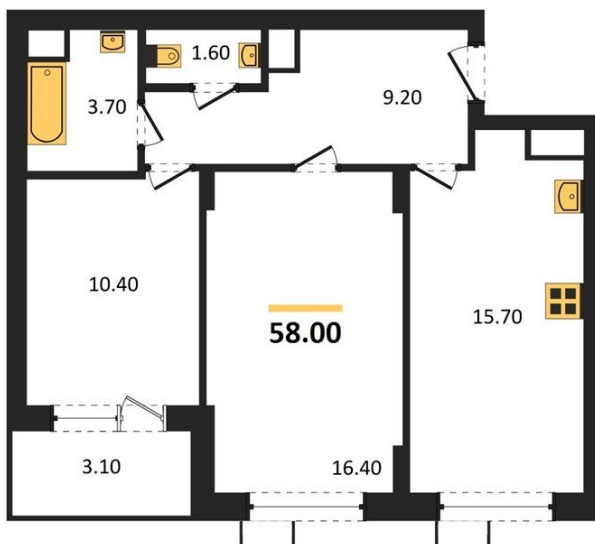

1983

НЕДВИЖИМОСТЬ И ИНВЕСТИЦИИ

2-комнатная квартира № 160Этаж 2/11 · 58,00 м²**Возводится 4 Дома С Переменной Этажностью 11-13 Эт**

г. Воронеж

<https://www.kvartiri36.ru/search/new/9294/>

№ квартиры	160	Этаж	2 / 11
Площадь	58,00 м²	Жилая	26,80 м²
Кухня	15,70 м²	Отделка	Предчистовая