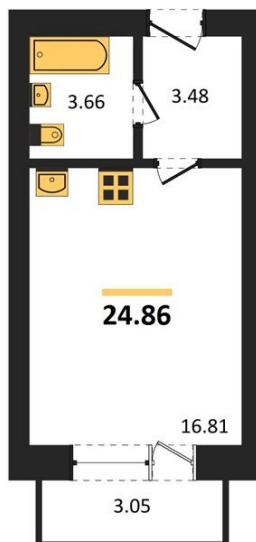

1983

НЕДВИЖИМОСТЬ И ИНВЕСТИЦИИ

Студия № 42

Этаж 1/4 · 24,40 м²

Расположен В Перспективном Развивающемся Микрорайо

г. Воронеж

<https://www.kvartiri36.ru/search/new/9275/>

№ квартиры	42	Этаж	1 / 4
Площадь	24,40 м²	Жилая	16,80 м²
Отделка	Без отделки		