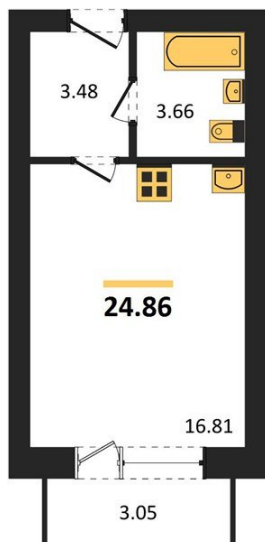

## Студия № 68

Этаж 4/4 · 24,40 м²

### Расположен В Перспективном Развивающемся Микрорайо

г. Воронеж

<https://www.kvartiri36.ru/search/new/9274/>

№ квартиры	<b>68</b>	Этаж	<b>4 / 4</b>
Площадь	<b>24,40 м²</b>	Жилая	<b>16,80 м²</b>
Отделка	<b>Без отделки</b>		