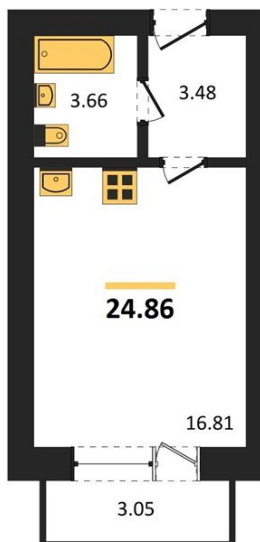

1983

НЕДВИЖИМОСТЬ И ИНВЕСТИЦИИ

Студия № 32

Этаж 4/4 · 24,40 м²

Расположен В Перспективном Развивающемся Микрорайо

г. Воронеж

<https://www.kvartiri36.ru/search/new/9271/>

№ квартиры	32	Этаж	4 / 4
Площадь	24,40 м²	Жилая	16,80 м²
Отделка	Без отделки		